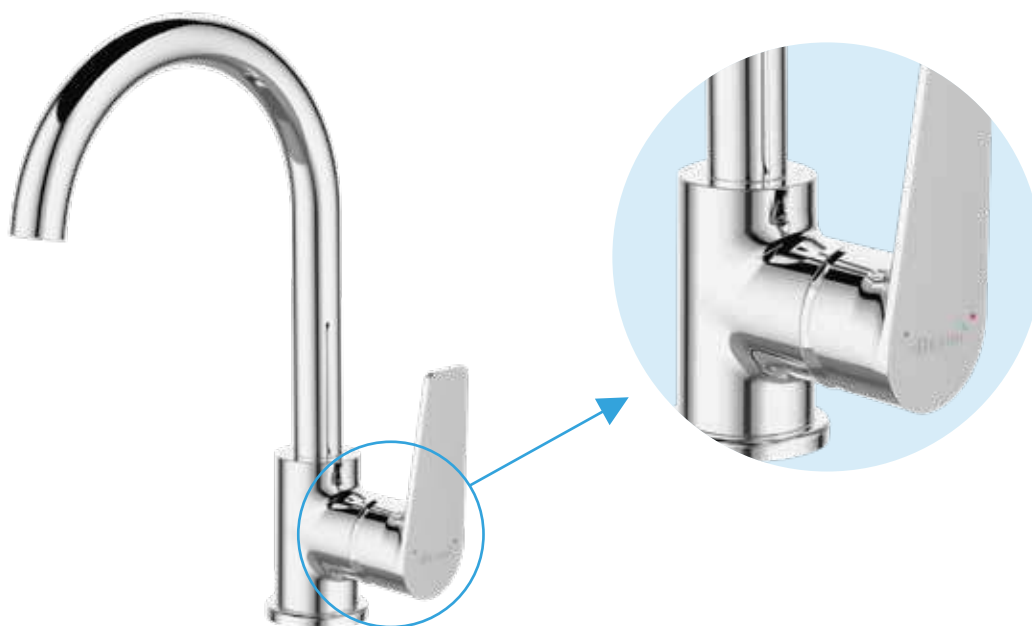

2

Зеркальный блеск никель-хромового покрытия и идеальная геометрия граней смесителей является показателем **отличного качества отливки, гальванизации, шлифовки и полировки**

3

Герметичность смесителей Devida **гарантирована производителем**. Тесты на герметичность проводятся на производстве при давлении воды **1 МПа**. Обычное давление в системах водоснабжения **0,2-0,3 МПа**, а максимально допустимое — **0,6 МПа**