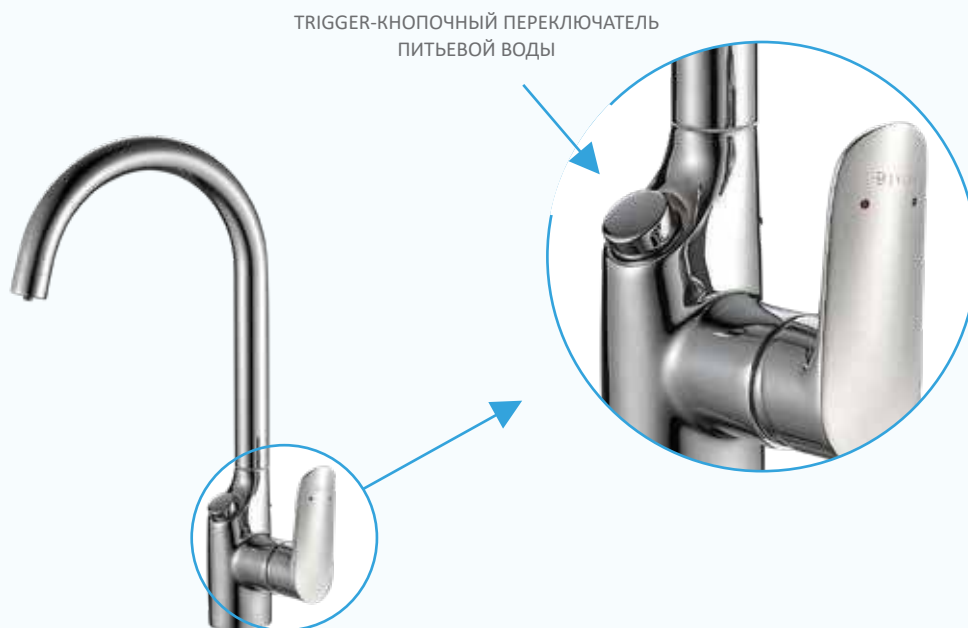

DVS1508-17F/Y/D/N: смеситель с триггерным открытием/закрытием контура питьевой воды. Открытие контура и регулировка температуры технической воды осуществляется традиционным способом при помощи боковой ручки. Смесители представлены в нескольких вариантах цветного покрытия.

СХЕМА РАБОТЫ

Возможные
цветовые гаммы:

- 1 песочный
- 2 дымчатый
- 3 темный
- 4 черный

DVS1508-17F/Y/D/N

Смеситель для питьевой воды с кнопочным переключателем

DVS1508-19: смеситель с боковым расположением триггера открытия-закрытия контура питьевой воды. С противоположной стороны смесителя расположена боковая ручка для регулировки напора и температуры технической воды.